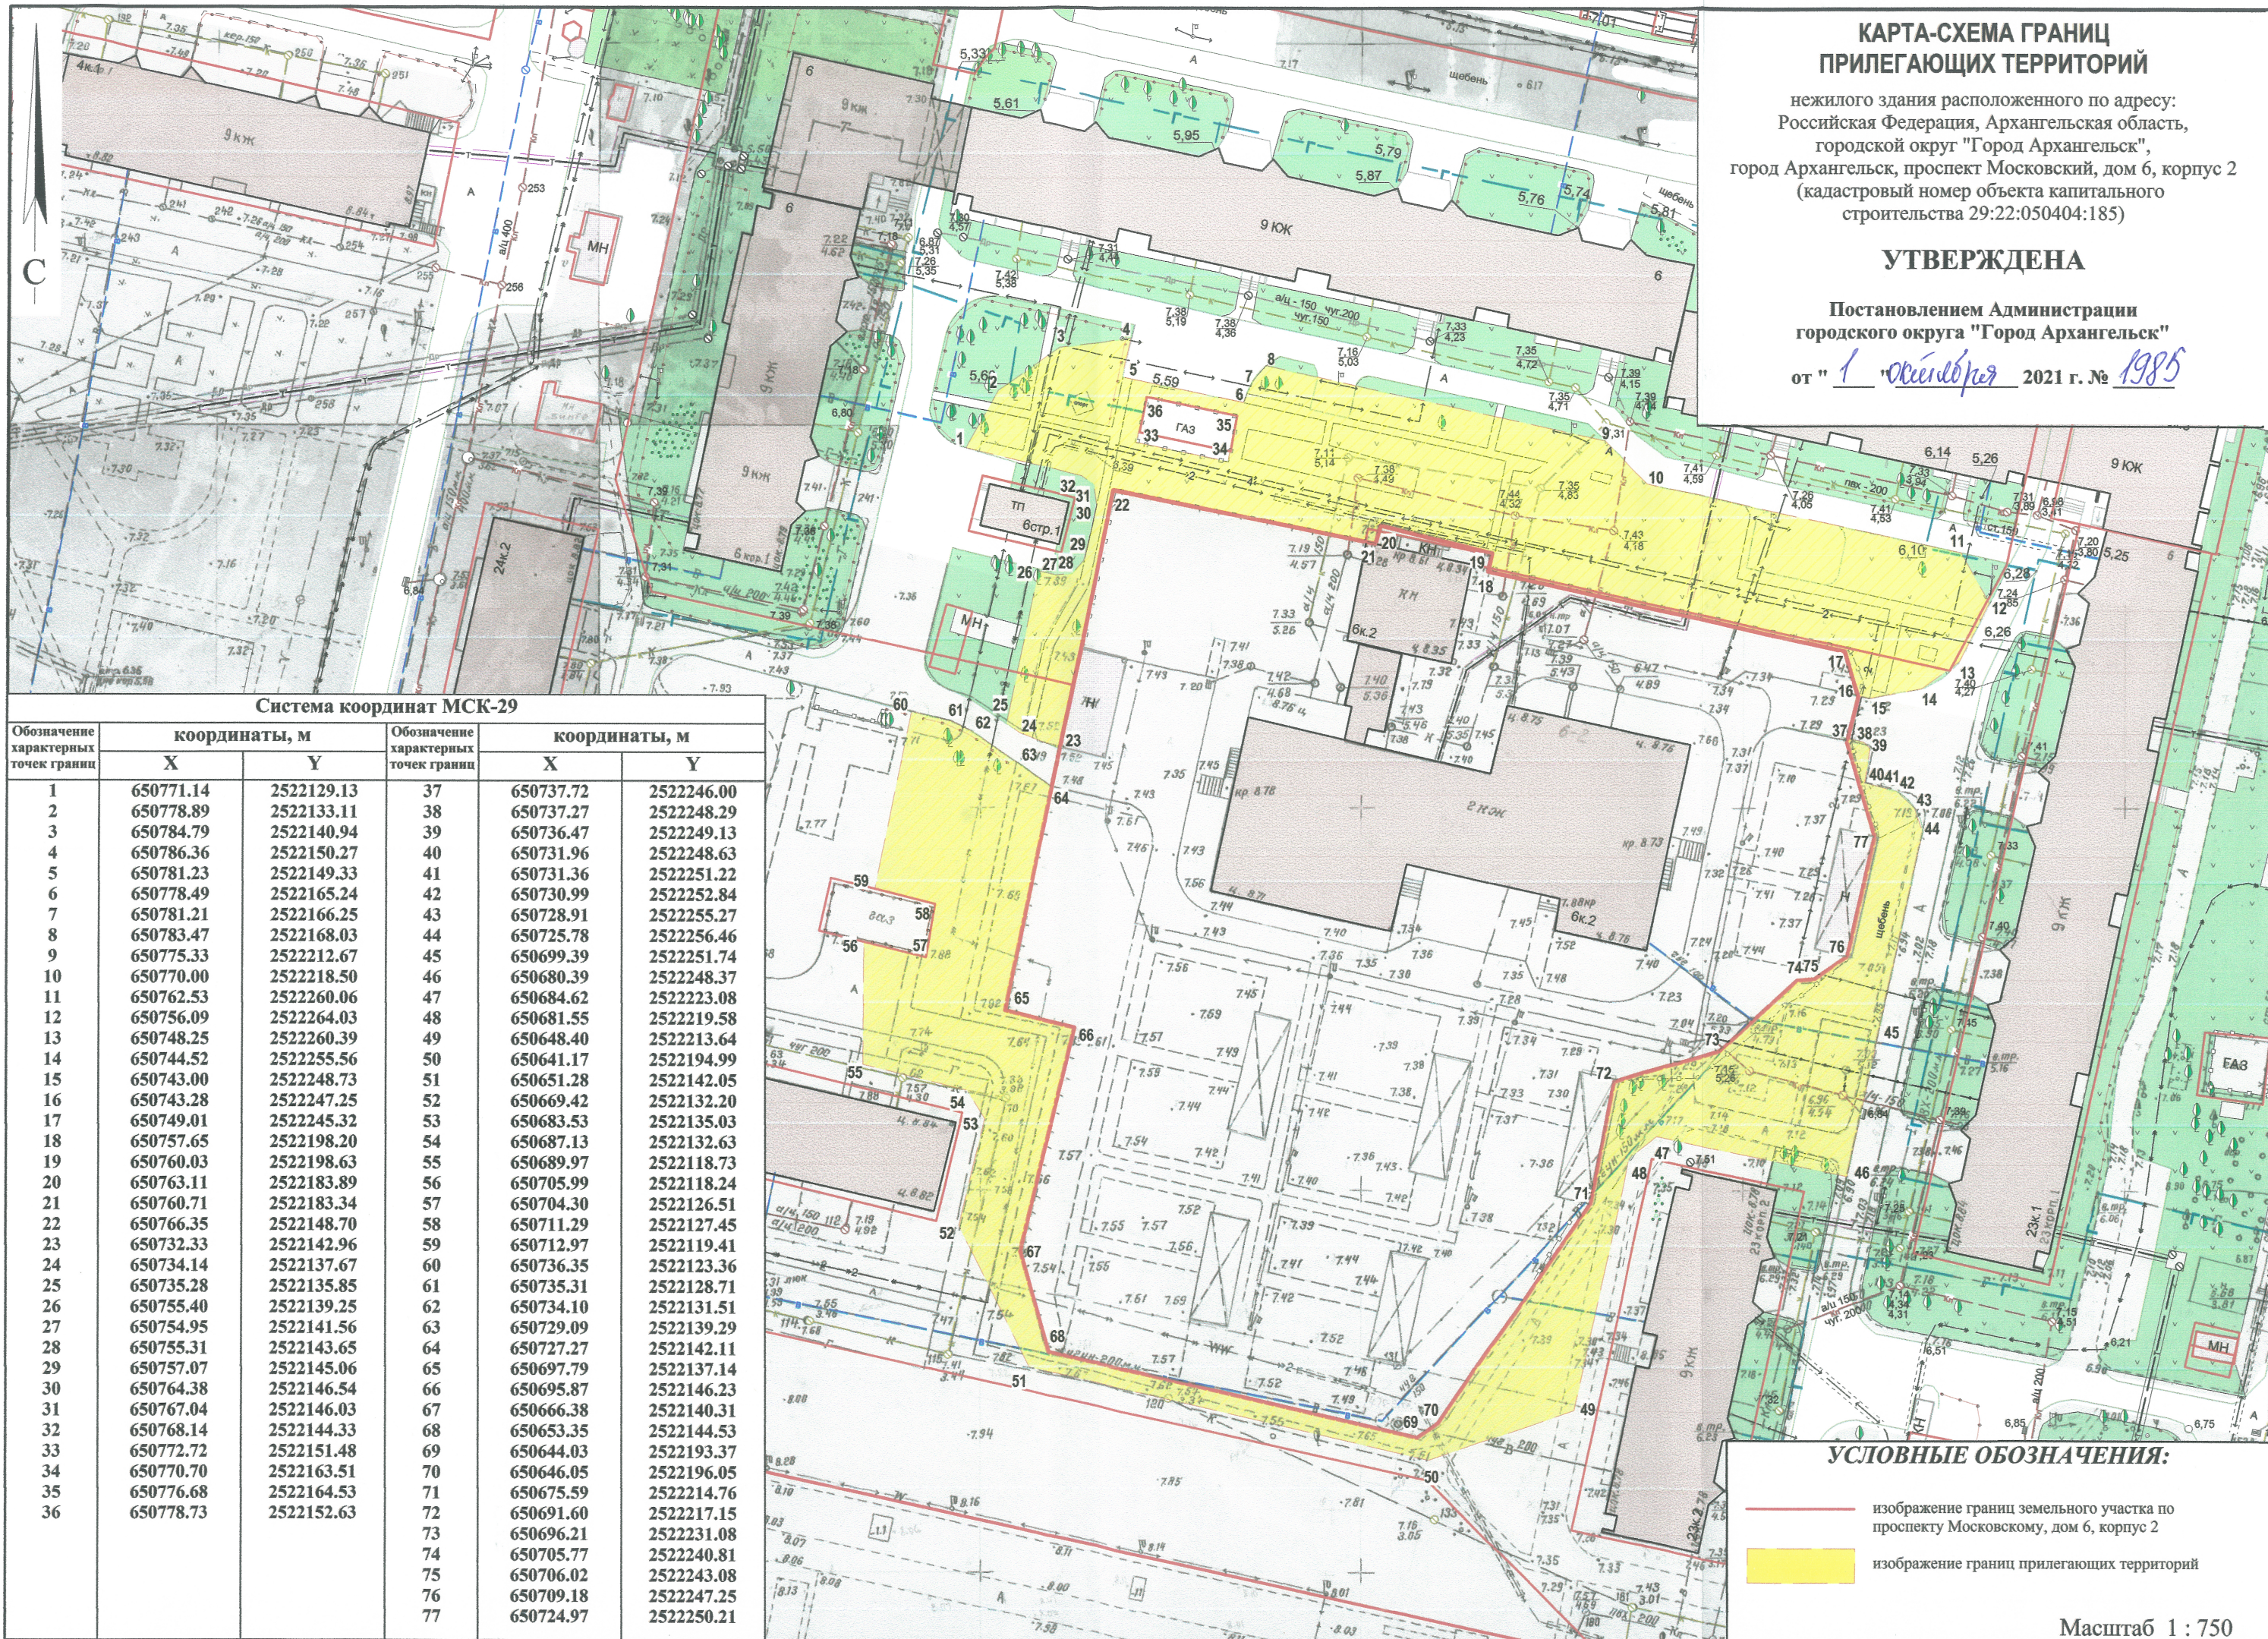

КАРТА-СХЕМА ГРАНИЦ ПРИЛЕГАЮЩИХ ТЕРРИТОРИЙ

нежилого здания расположенного по адресу:
Российская Федерация, Архангельская область,
городской округ "Город Архангельск",
город Архангельск, проспект Московский, дом 6, корпус 2
(кадастровый номер объекта капитального
строительства 29:22:050404:185)

УТВЕРЖДЕНА

Постановлением Администрации
городского округа "Город Архангельск"

от "1" октября 2021 г. № 1985

Система координат МСК-29

Обозначение характерных точек границ	координаты, м		Обозначение характерных точек границ	координаты, м	
	X	Y		X	Y
1	650771.14	2522129.13	37	650737.72	2522246.00
2	650778.89	2522133.11	38	650737.27	2522248.29
3	650784.79	2522140.94	39	650736.47	2522249.13
4	650786.36	2522150.27	40	650731.96	2522248.63
5	650781.23	2522149.33	41	650731.36	2522251.22
6	650778.49	2522165.24	42	650730.99	2522252.84
7	650781.21	2522166.25	43	650728.91	2522255.27
8	650783.47	2522168.03	44	650725.78	2522256.46
9	650775.33	2522212.67	45	650699.39	2522251.74
10	650770.00	2522218.50	46	650680.39	2522248.37
11	650762.53	2522260.06	47	650684.62	2522223.08
12	650756.09	2522264.03	48	650681.55	2522219.58
13	650748.25	2522260.39	49	650648.40	2522213.64
14	650744.52	2522255.56	50	650641.17	2522194.99
15	650743.00	2522248.73	51	650651.28	2522142.05
16	650743.28	2522247.25	52	650669.42	2522132.20
17	650749.01	2522245.32	53	650683.53	2522135.03
18	650757.65	2522198.20	54	650687.13	2522132.63
19	650760.03	2522198.63	55	650689.97	2522118.73
20	650763.11	2522183.89	56	650705.99	2522118.24
21	650760.71	2522183.34	57	650704.30	2522126.51
22	650766.35	2522148.70	58	650711.29	2522127.45
23	650732.33	2522142.96	59	650712.97	2522119.41
24	650734.14	2522137.67	60	650736.35	2522123.36
25	650735.28	2522135.85	61	650735.31	2522128.71
26	650755.40	2522139.25	62	650734.10	2522131.51
27	650754.95	2522141.56	63	650729.09	2522139.29
28	650755.31	2522143.65	64	650727.27	2522142.11
29	650757.07	2522145.06	65	650697.79	2522137.14
30	650764.38	2522146.54	66	650695.87	2522146.23
31	650767.04	2522146.03	67	650666.38	2522140.31
32	650768.14	2522144.33	68	650653.35	2522144.53
33	650772.72	2522151.48	69	650644.03	2522193.37
34	650770.70	2522163.51	70	650646.05	2522196.05
35	650776.68	2522164.53	71	650675.59	2522214.76
36	650778.73	2522152.63	72	650691.60	2522217.15
			73	650696.21	2522231.08
			74	650705.77	2522240.81
			75	650706.02	2522243.08
			76	650709.18	2522247.25
			77	650724.97	2522250.21

УСЛОВНЫЕ ОБОЗНАЧЕНИЯ:

- изображение границ земельного участка по проспекту Московскому, дом 6, корпус 2
- изображение границ прилегающих территорий